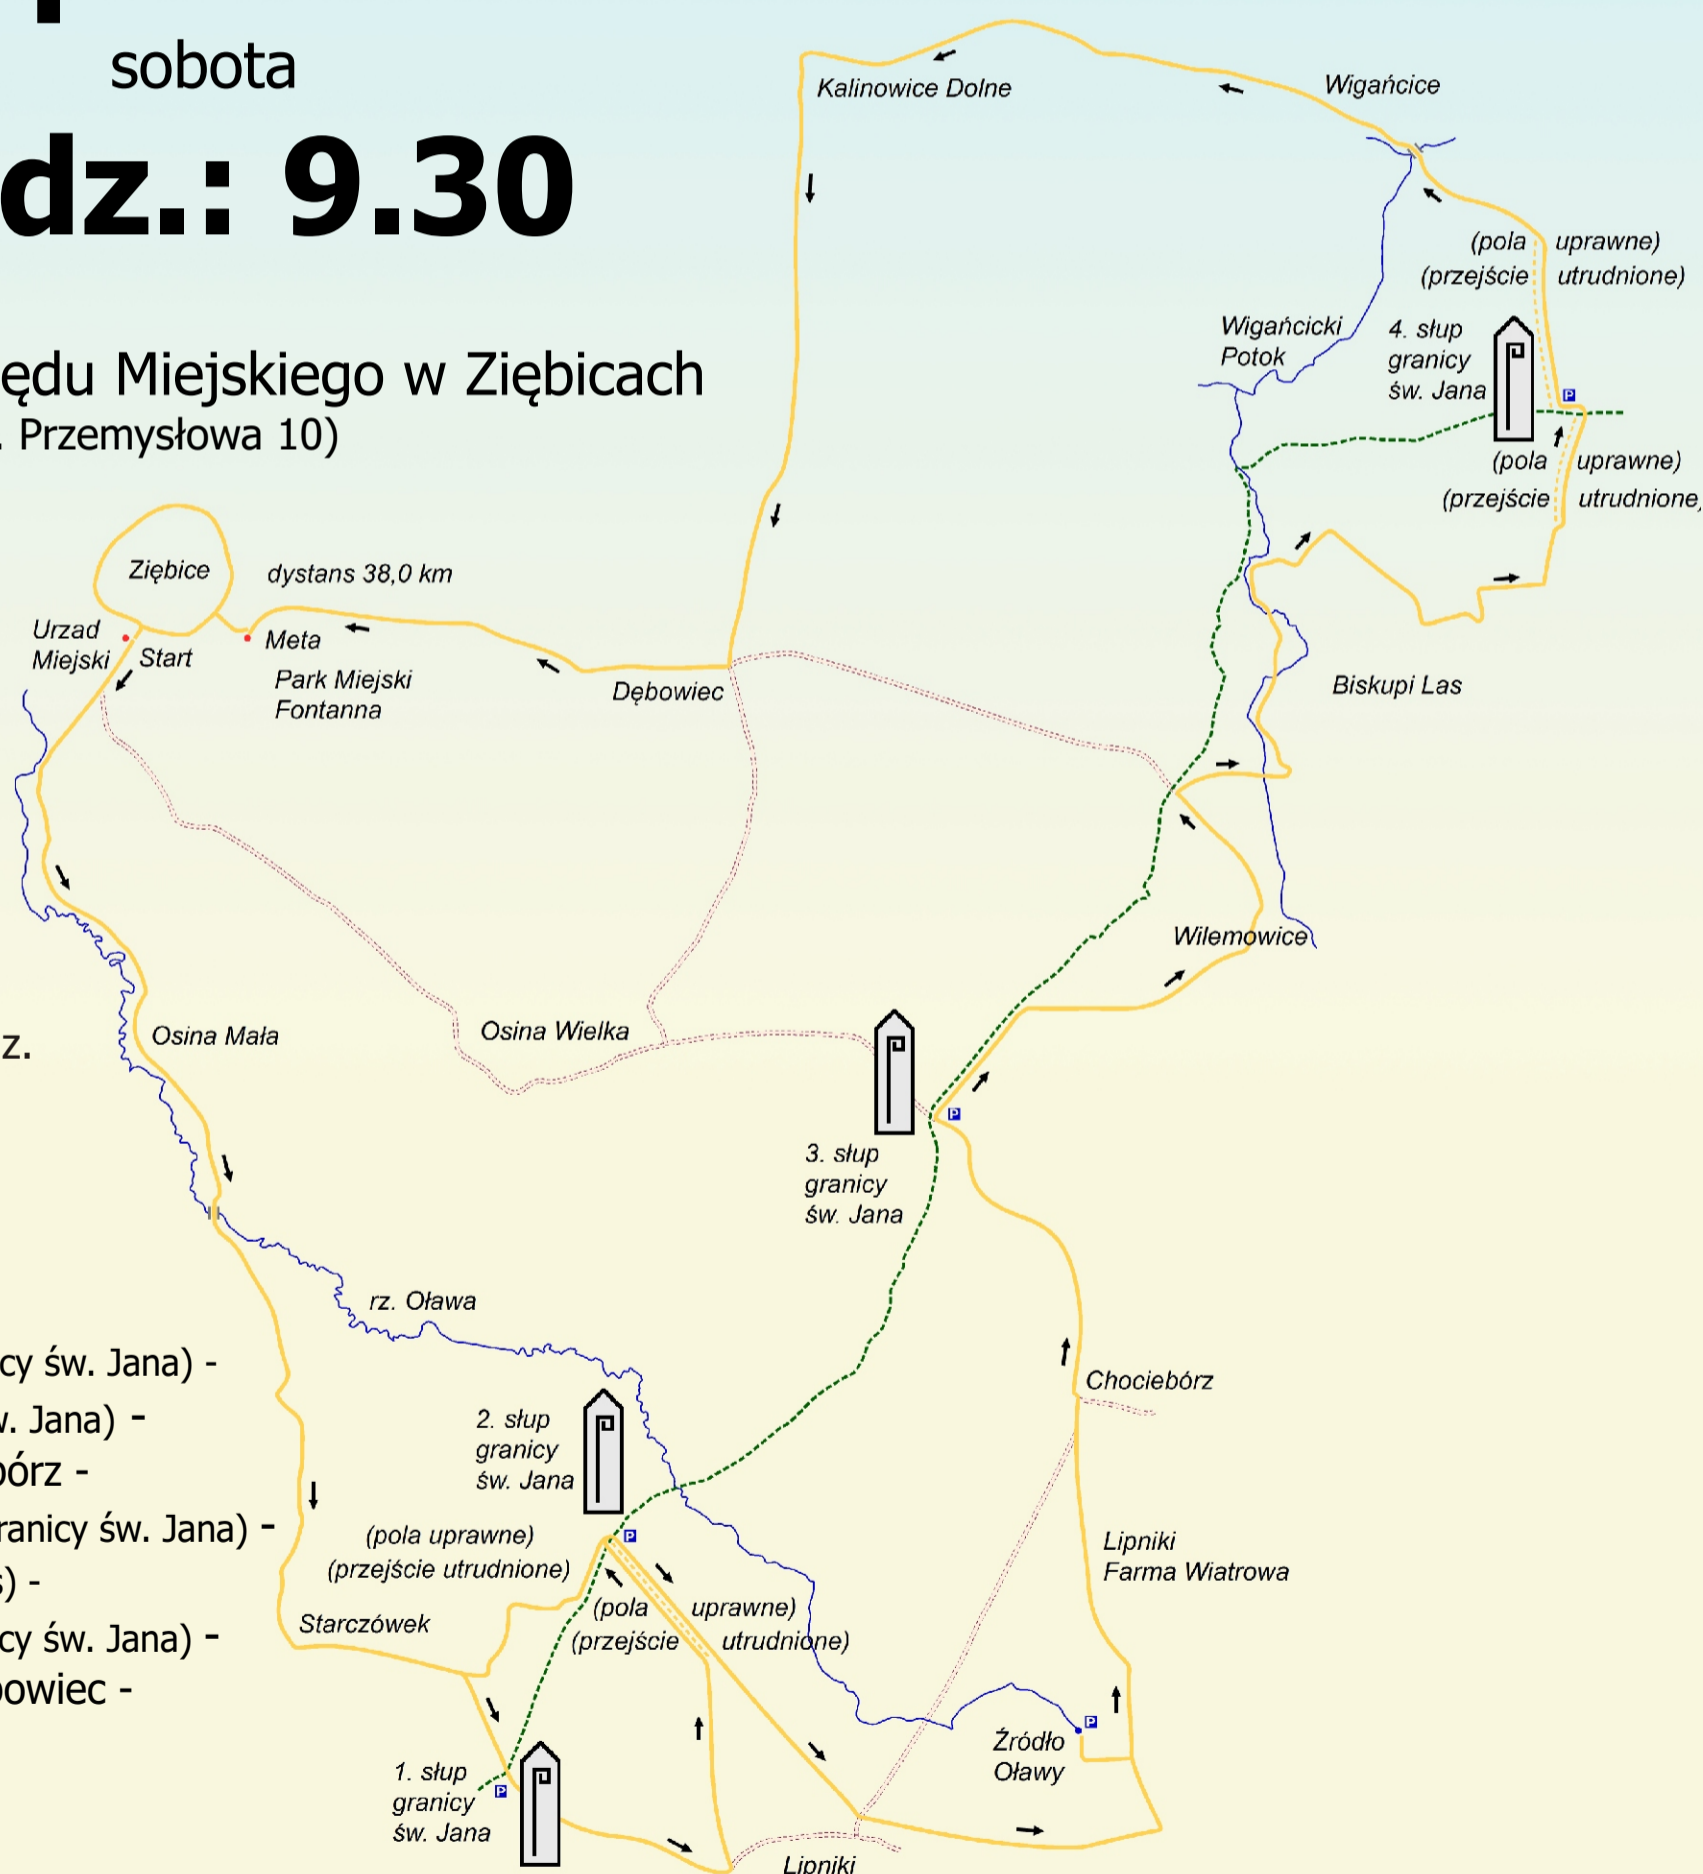

Urząd Miejski w Ziębicach
zaprasza na

12. REKREACYJNY RAJD ROWEROWY

20 sierpnia 2016 r.

sobota

godz.: 9.30

wyjazd spod Urzędu Miejskiego w Ziębicach
(ul. Przemysłowa 10)

Dystans: 38 km
Czas przejazdu: 5 godz.

Trasa Rajdu:

- Ziębice (Urząd Miejski) -
- Starczówek (I słupek granicy św. Jana) -
- Lipniki (II słupek granicy św. Jana) -
- (Źródło Oławy) - Chociebórz -
- Osina Wielka (III słupek granicy św. Jana) -
- Wilemowice (Biskupi Las) -
- Wigańcice (IV słupek granicy św. Jana) -
- Kalinowice Dolne - Dębowiec -
- Ziębice