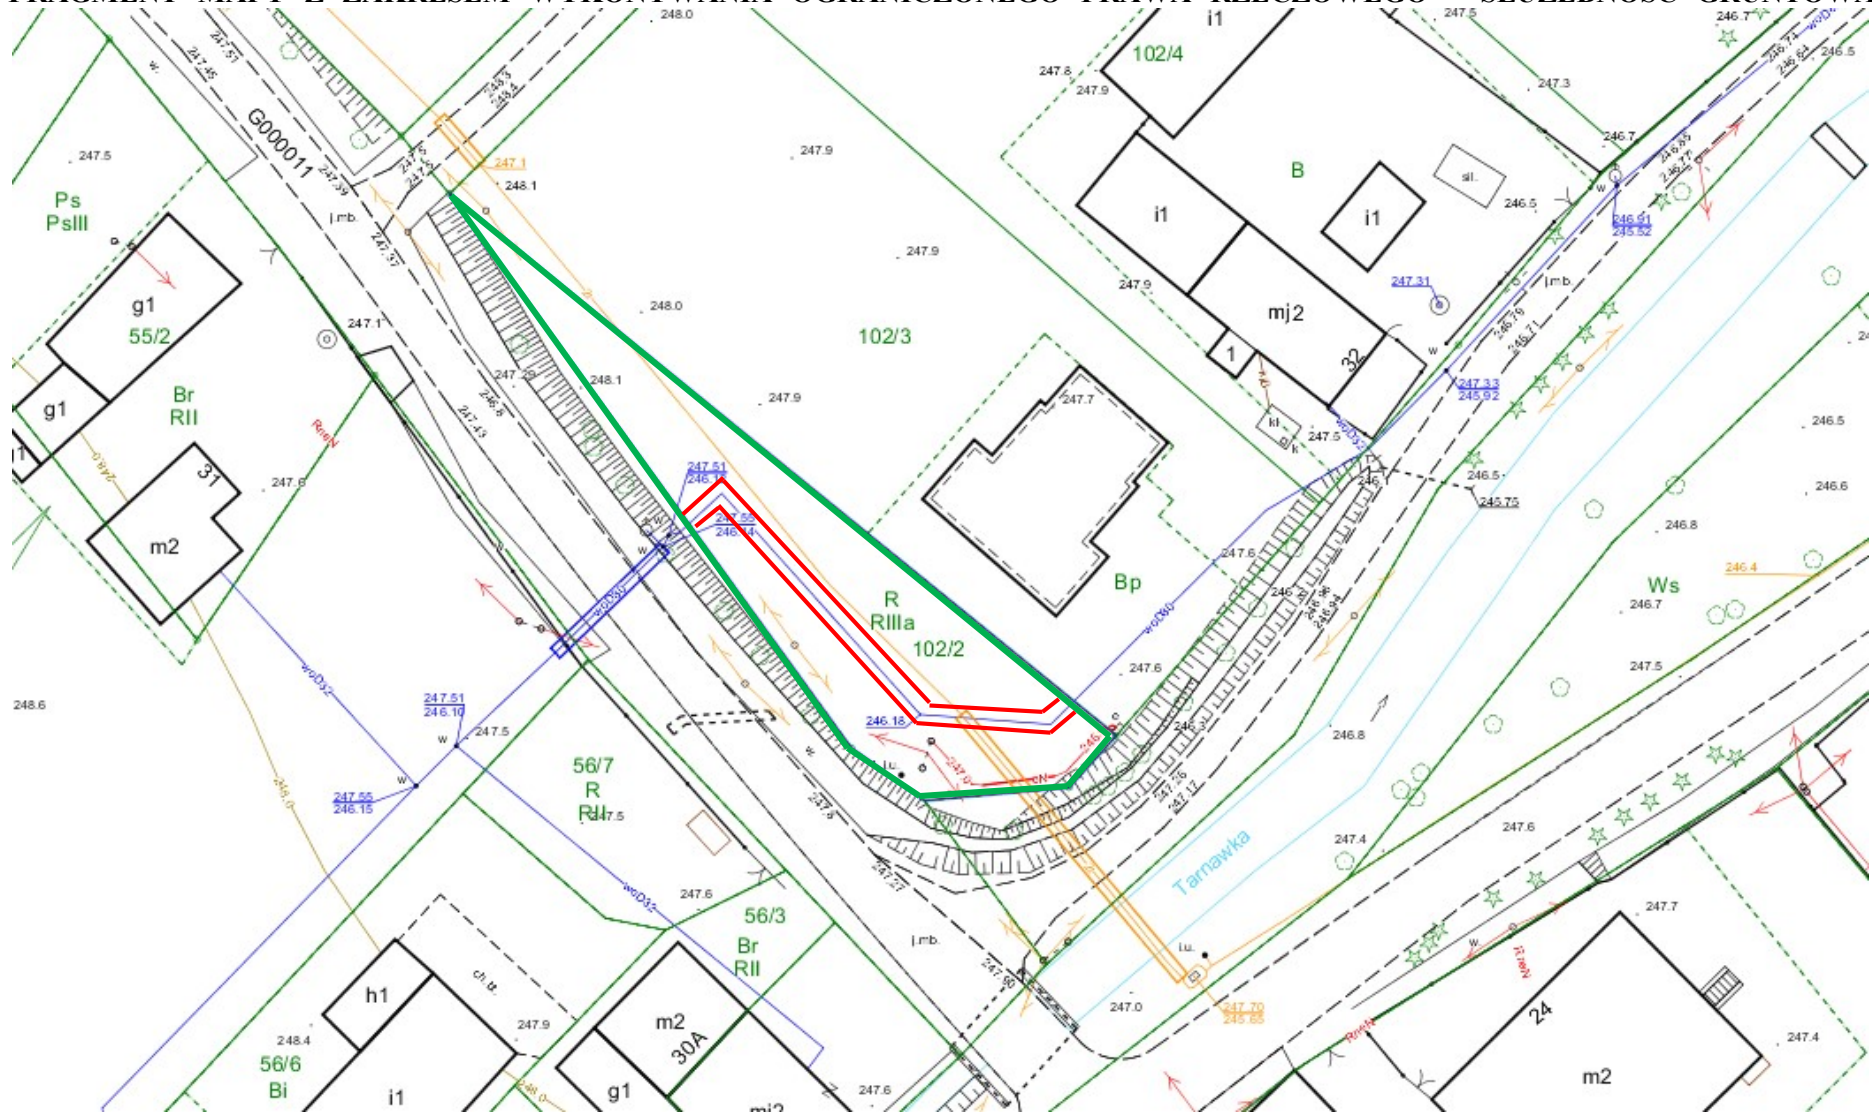

FRAGMENT MAPY Z ZAKRESEM WYKONYWANIA OGRANICZONEGO PRAWA RZECZOWEGO – SŁUŻEBNOŚĆ GRUNTOWA

Legenda:

	GRANICA DZIAŁKI
	ZAKRES SŁUŻEBNOŚCI pas gruntu o szerokości 1,5 m w każdą stronę od osi wodociągu.