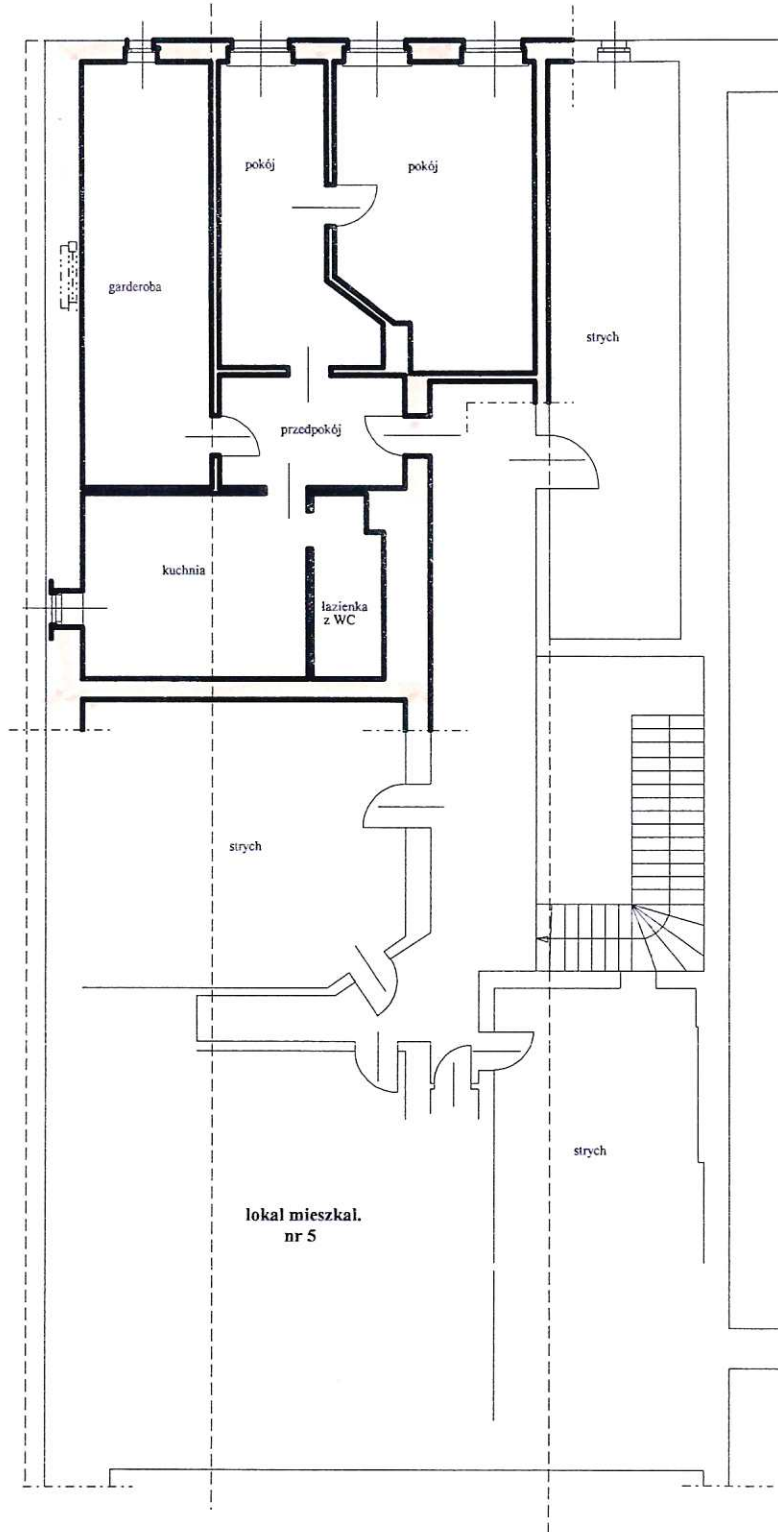

lokal mieszkalny nr 6

SZKIC PODDASZA

ADRES :

Paczków ul. Rynek nr 50

AUTOR :

skala :

1 : 150